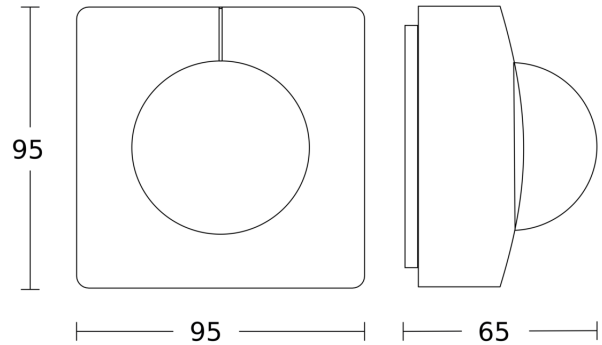

Technische gegevens

Afmetingen (L x B x H)	65 x 95 x 95 mm
Fabrieksgarantie	5 jaar
Instellingen via	Afstandsbediening, Potentiometers, Smart Remote
Met afstandsbediening	Nee
Variant	PF - op de muur vierkant
VPE1, EAN	4007841010539
Uitvoering	Bewegingsmelder
Toepassing, plaats	Buiten, Binnen
Toepassing, ruimte	hal / gang, parkeergarage, Buiten, Binnen
kleur	wit
Kleur, RAL	9003
Incl. hoekwandhouder	Nee
Montageplaats	plafond
Montage	Op de muur, Plafond
Bescherming	IP54
Omgevingstemperatuur	van -20 tot 50 °C

Capacitieve belasting in µF	176 µF
Technologie, sensoren	passief infrarood, Lichtsensor
Montagehoogte	2,50 – 5,00 m
Montagehoogte max.	5,00 m
Optimale montagehoogte	2,8 m
Registratiehoek	Gang, 360 °
Openingshoek	45 °
Onderkruipbescherming	Ja
verkleining van de registratiehoek per segment mogelijk	Ja
Elektronische instelling	Nee
Mechanische instelling	Nee
Reikwijdte radiaal	12 x 6 m (72 m ²)
Reikwijdte tangenciaal	23 x 6 m (138 m ²)
schakelzones	280 schakelzones
Functies	Normaal- / testbedrijf, Handmatig ON / ON-OFF
Schemerinstelling	2 – 1000 lx

Toebehoren

EAN 4007841 009151	Afstandsbediening Smart Remote
EAN 4007841 559410	Service-afstandsbediening RC8
EAN 4007841 056711	Zwart paneel voor IR sensoren

IS 345

PF - op de muur vierkant
EAN 4007841 010539
art.nr. 010539

Registratiebereik

Mogelijke montagehoogte: 2,50 m - 5,00 m
Oranje: radiaal
Zwart: tangential

Maten

aansluitschema Master