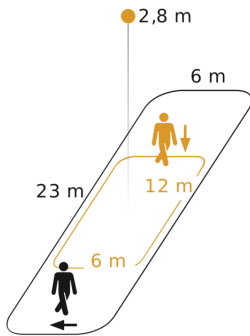

Technische gegevens

Afmetingen (L x B x H)	65 x 95 x 95 mm
Fabrieksgarantie	5 jaar
Instellingen via	Afstandsbediening, Potentiometers, Smart Remote
Met afstandsbediening	Nee
Variant	PF - op de muur vierkant
VPE1, EAN	4007841010539
Uitvoering	Bewegingsmelder
Toepassing, plaats	Buiten, Binnen
Toepassing, ruimte	hal / gang, parkeergarage, Buiten, Binnen
kleur	wit
Kleur, RAL	9003
Incl. hoekwandhouder	Nee
Montageplaats	plafond
Montage	Op de muur, Plafond
Bescherming	IP54
Omgevingstemperatuur	van -20 tot 50 °C

Capacitieve belasting in µF	176 µF
Technologie, sensoren	passief infrarood, Lichtsensor
Montagehoogte	2,50 – 5,00 m
Montagehoogte max.	5,00 m
Optimale montagehoogte	2,8 m
Registratiehoek	Gang, 360 °
Openingshoek	45 °
Onderkruipbescherming	Ja
verkleining van de registratiehoek per segment mogelijk	Ja
Elektronische instelling	Nee
Mechanische instelling	Nee
Reikwijdte radiaal	12 x 6 m (72 m ²)
Reikwijdte tangenciaal	23 x 6 m (138 m ²)
schakelzones	280 schakelzones
Functies	Normaal- / testbedrijf, Handmatig ON / ON-OFF
Schemerinstelling	2 – 1000 lx

Registratiebereik

Mogelijke montagehoogte: 2,50 m - 5,00 m
Oranje: radiaal
Zwart: tangential

Maten

aansluitschema Master